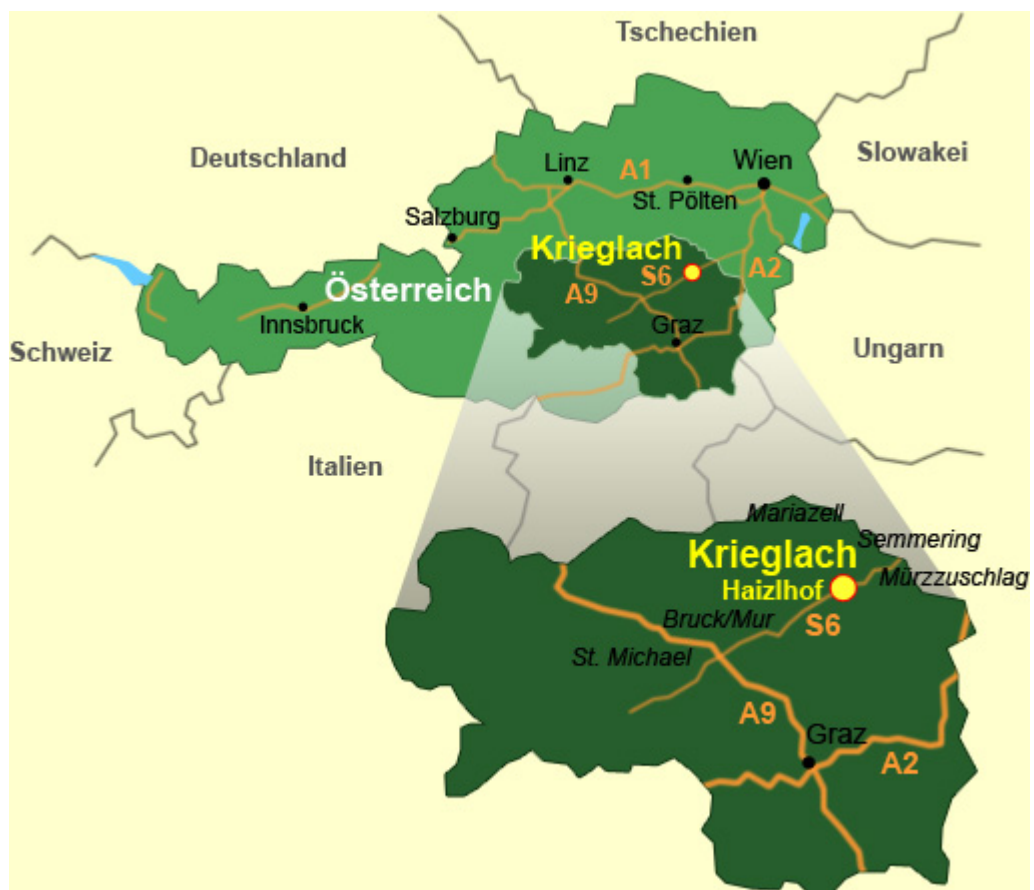

## Anfahrtsbeschreibung

### Adresse

**"Haizlhof"**

**Gerhard und Anita Knabl**

Jausenstation - Urlaub am Bauernhof

Massing 28

A-8670 Krieglach

### Lage

### **Von Wien kommend:**

Auf der Semmering-Schnellstraße S6 - Autobahnabfahrt "Krieglach" - Kreisverkehr ...